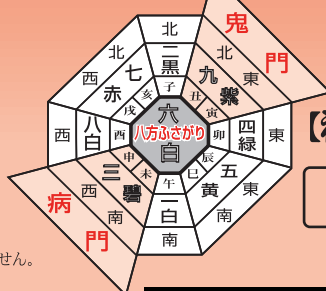

※厄年は地方により異なることもあります。十三まいりは前厄、後厄はありません。

願ひかならなで牛

予約なしで
ご祈禱がうけられます。
下記以外は要予約

1/6^金～15^日

朝9時～夕方5時まで受付

会社などの団体祈禱も受付けております。
(10名様以上の場合は要予約)

方位除を受ける方

方位除	六白金星	6 昭和6年生 82歳	15 昭和73年生 73歳	24 昭和64年生 64歳	33 昭和55年生 55歳	42 昭和46年生 46歳	51 昭和37年生 37歳	60 昭和28年生 28歳	6 平成19年生 19歳
八方除け	六白金星	6 昭和6年生 82歳	15 昭和73年生 73歳	24 昭和64年生 64歳	33 昭和55年生 55歳	42 昭和46年生 46歳	51 昭和37年生 37歳	60 昭和28年生 28歳	6 平成19年生 19歳
鬼門除け	九紫火星	3 昭和85年生 85歳	12 昭和76年生 76歳	21 昭和67年生 67歳	30 昭和58年生 58歳	39 昭和49年生 49歳	48 昭和40年生 40歳	57 昭和31年生 31歳	3 平成22年生 22歳
病門除け	三碧木星	14 昭和88年生 88歳	9 昭和79年生 79歳	18 昭和70年生 70歳	27 昭和61年生 61歳	36 昭和52年生 52歳	45 昭和43年生 43歳	54 昭和34年生 34歳	63 昭和25年生 25歳

※方位除けは1月1日より節分までに生まれた方は前年の九星になり18歳(数え)以下の方は該当しません。

に当たる方は、特におはらいを受けられるとよいでしょう。

みずのえたつろつばくきんせい
壬辰六白金星年方位図
平成24年(2012)

- 方位除け
- 厄はらい
- 合格祈願
- 家内安全
- 商売繁盛
- その他福蔵以外も受付

【祈禱料】お1人様 金5,000円

ご家族に不幸があった場合
50日過ぎれば神社にお参りをしたり御神札を受けても支障はありません。